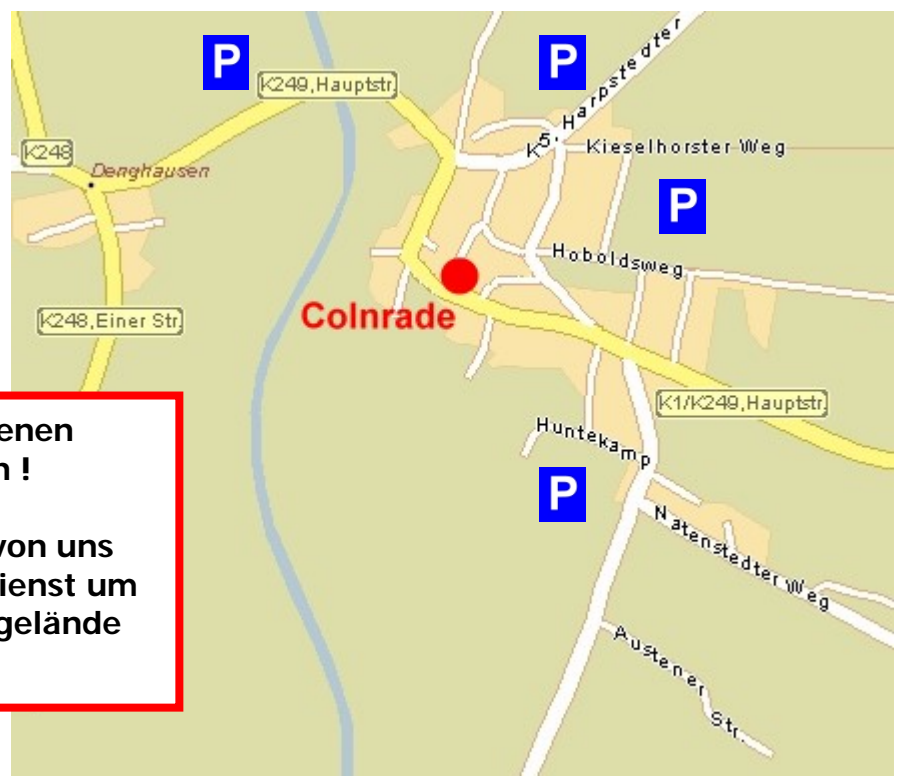

## Aus Richtung Bremen

Abfahrt Wildeshausen-Nord,  
Richtung Wildeshausen

## Aus Richtung Osnabrück

Abfahrt Vechta,  
Richtung Vechta, Goldenstedt

## Aus Richtung Wildeshausen

Richtung Twistringen fahren

## Aus Richtung Vechta

In Goldenstedt Richtung  
Einen/ Wildeshausen

**Bitte nutzen sie die ausgewiesenen  
kostenlosen Parkmöglichkeiten !**

**... und benutzen Sie bitte den von uns  
bereitgestellten Bus-Shuttle-Dienst um  
bequem und sicher zum Marktgelände  
zu gelangen.**